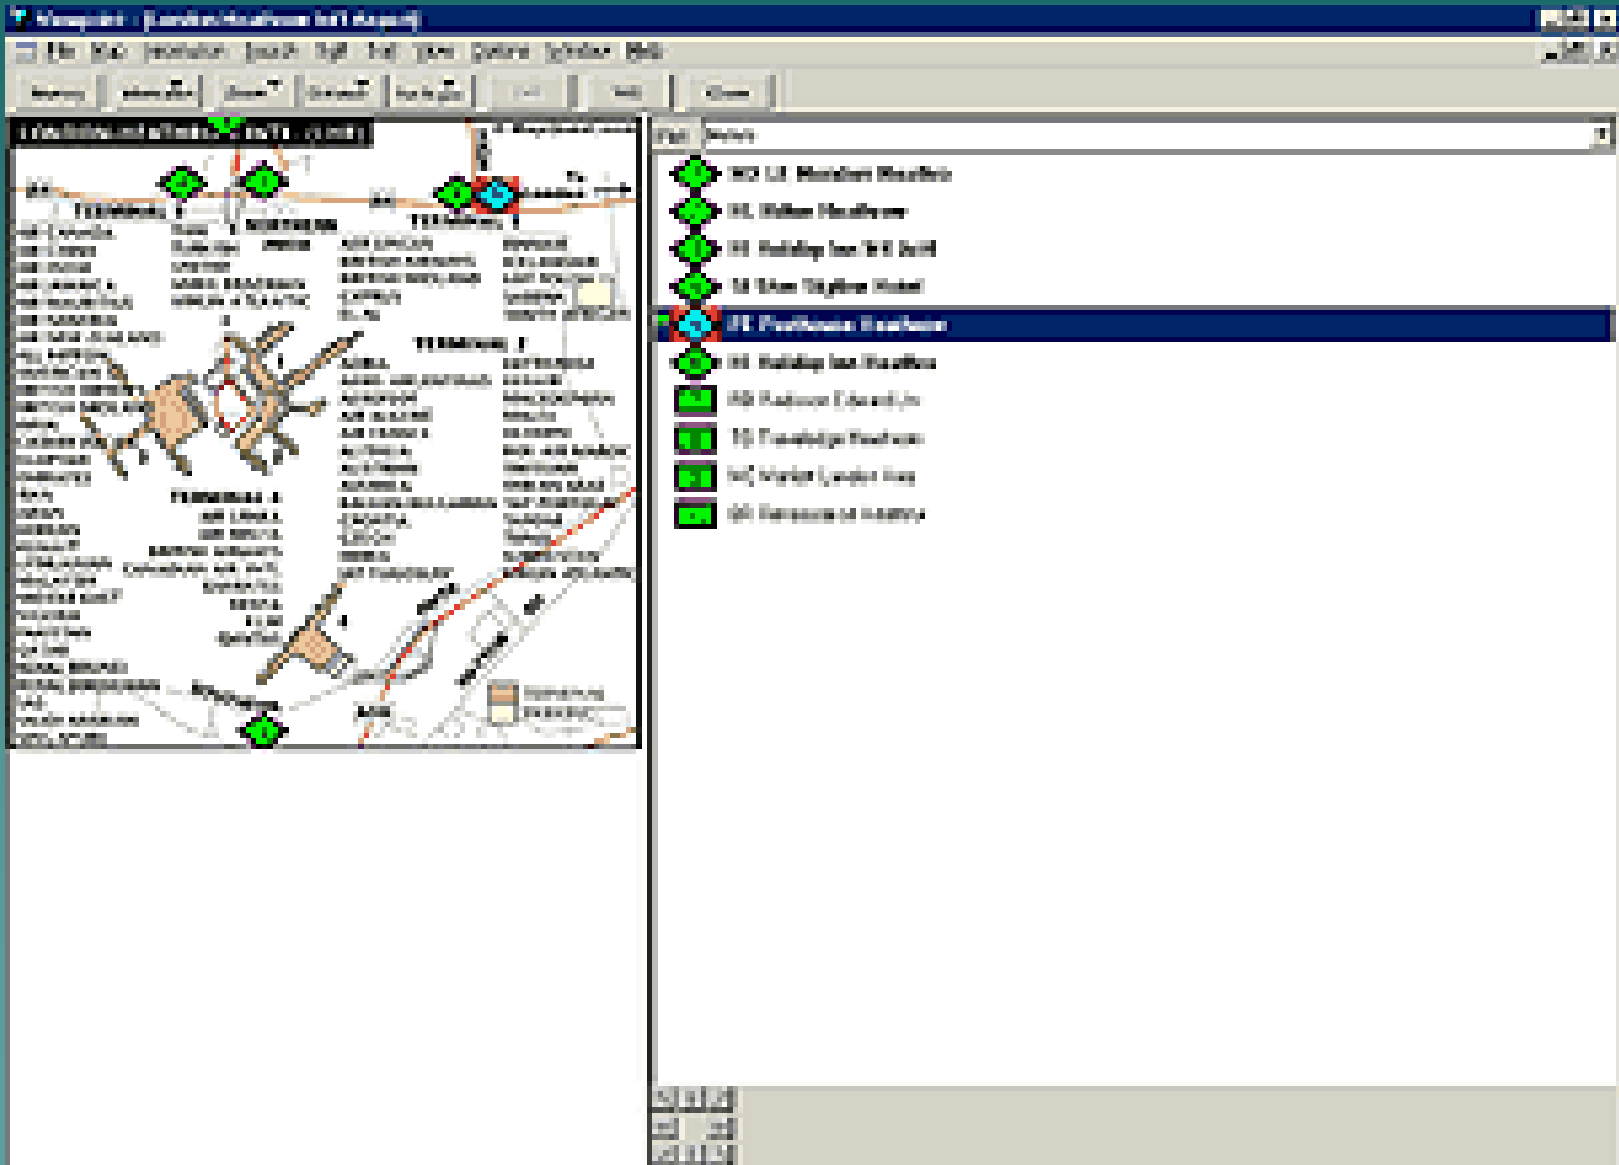

За допомогою Focalpoint
можливий перехід в режим роботи
з графічними інтерфейсом
Viewpoint, що дозволяє бронювати
поїздки без знання спеціальних
команд та форматів Galileo.

Интерфейс www.galileoterminal.com

Отримавши від Galileo Україна Username та Password, можна зайти на екран Focalpoint і працювати як із звичайною системою

Viewpoint – це нова
концепція доступу до
електронних систем
бронювання

**Viewpoint – це єдина у
світі програма, яка
дозволяє забронювати
авіаквиток, готель,
автомобіль на прокат
за допомогою
комп'ютерної миші**

Віконний інтерфейс Viewpoint нагадує Windows

ViewpointMaps пропонує карти більше ніж 1400 міст та аеропортів світу

Опис об'єктів у Viewpoint

Можливості Viewpoint

- ◆ Пошук мінімальних тарифів на авіаперевезення.
- ◆ Робота з конфіденційними тарифами авіакомпаній.
- ◆ Виведення на екран правил застосування тарифів.
- ◆ Робота в Інтернет з додатковою інформацією для клієнтів.