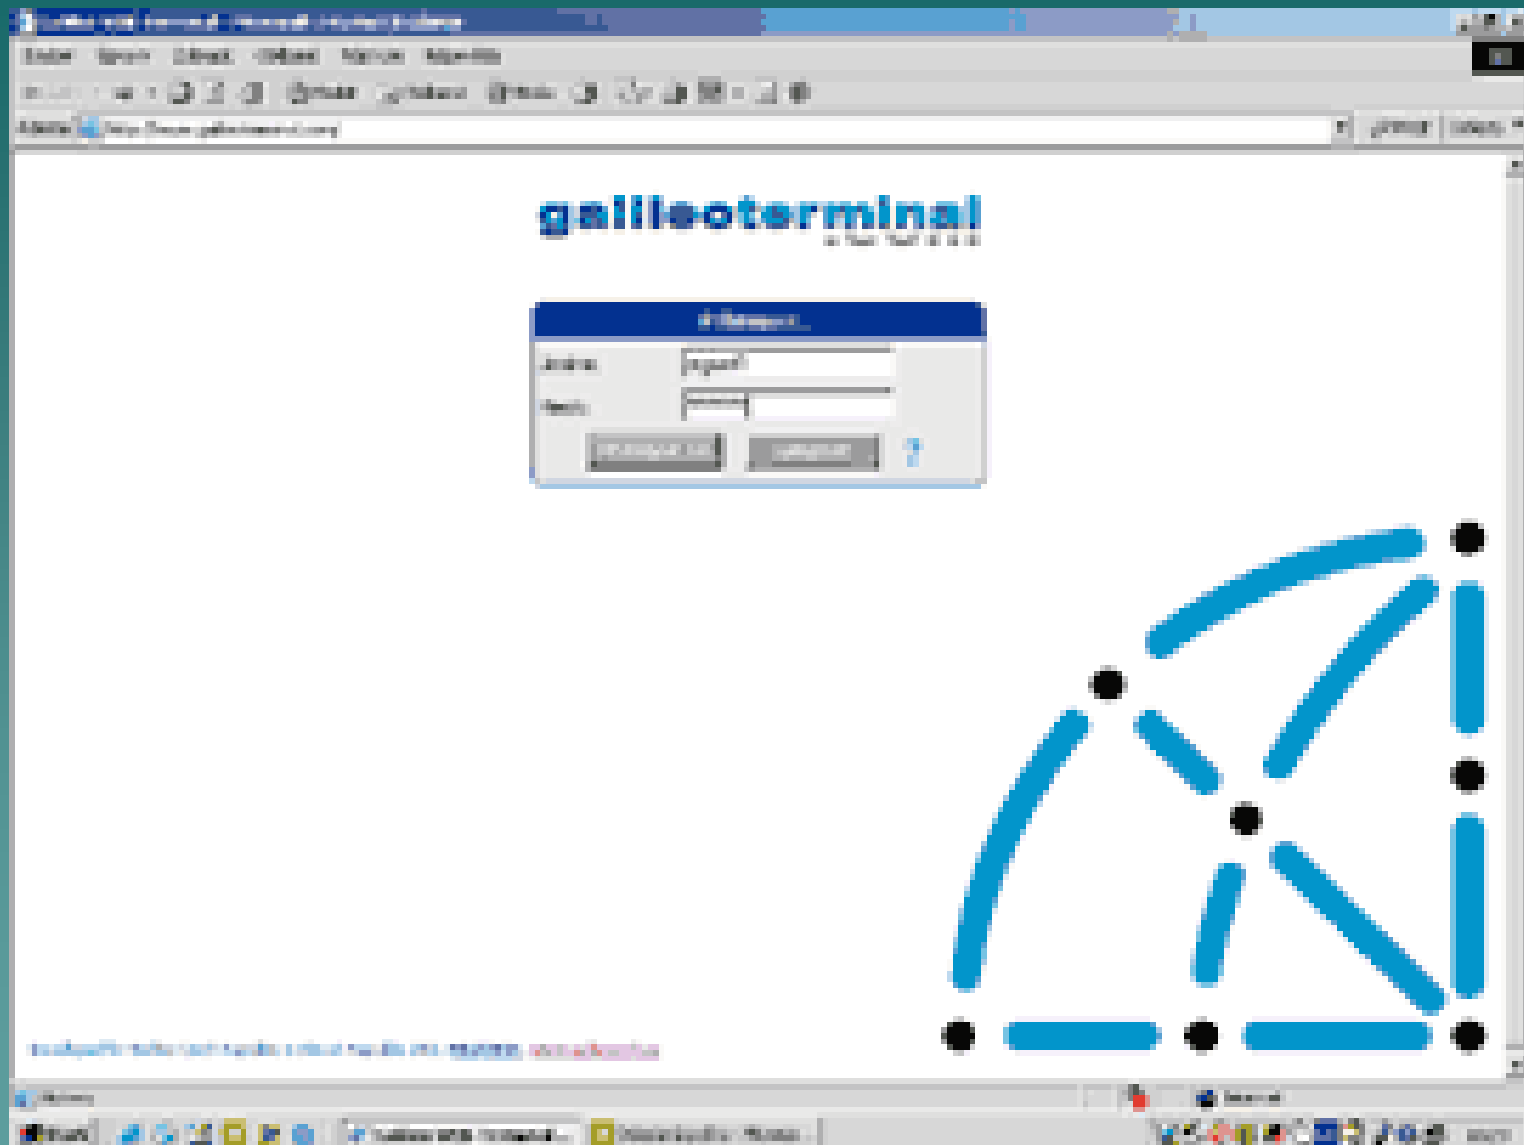

Інтерфейс Focalpoint при бронюванні авіаквитків

обозначение «Inside Availability» в экране

```
win-1
FRI 10OCT03 KIEV          /ZURICH          10/0000 10/2359          G*GAL
1 KBP ZRH 1720 1910  LX2275 J9 C9 D9 I9 Y9 S9 M9 L9 H9 09#319*C
2 KBP VIE 0800 0900  @OS7172 CA DA JL YA BA MA HL QA VA WC 737 B
3      ZRH 0950 1120  LX1575 J9 C9 D9 IC Y9 S9 M9 L9 HC 09#AR1*C
4 KBP VIE 0800 0900  PS 845 CA DA ZA SA BA MA LA YA KA GA#737 B
5      ZRH 0950 1120  LX1575 J9 C9 D9 IC Y9 S9 M9 L9 HC 09#AR1*C
6 KBP BUD 1605 1645  @VV4111 CA DA ZR YA MA BA TA LA QA KA#F70 B
7      ZRH 1755 1940  LX2255 J9 C9 D2 IC Y9 S9 M9 L1 HC 09#AR1*C
▶A*·
```

За допомогою Focalpoint
можливий перехід в режим роботи
з графічними інтерфейсом
Viewpoint, що дозволяє бронювати
поїздки без знання спеціальних
команд та форматів Galileo.

Интерфейс www.galileoterminal.com