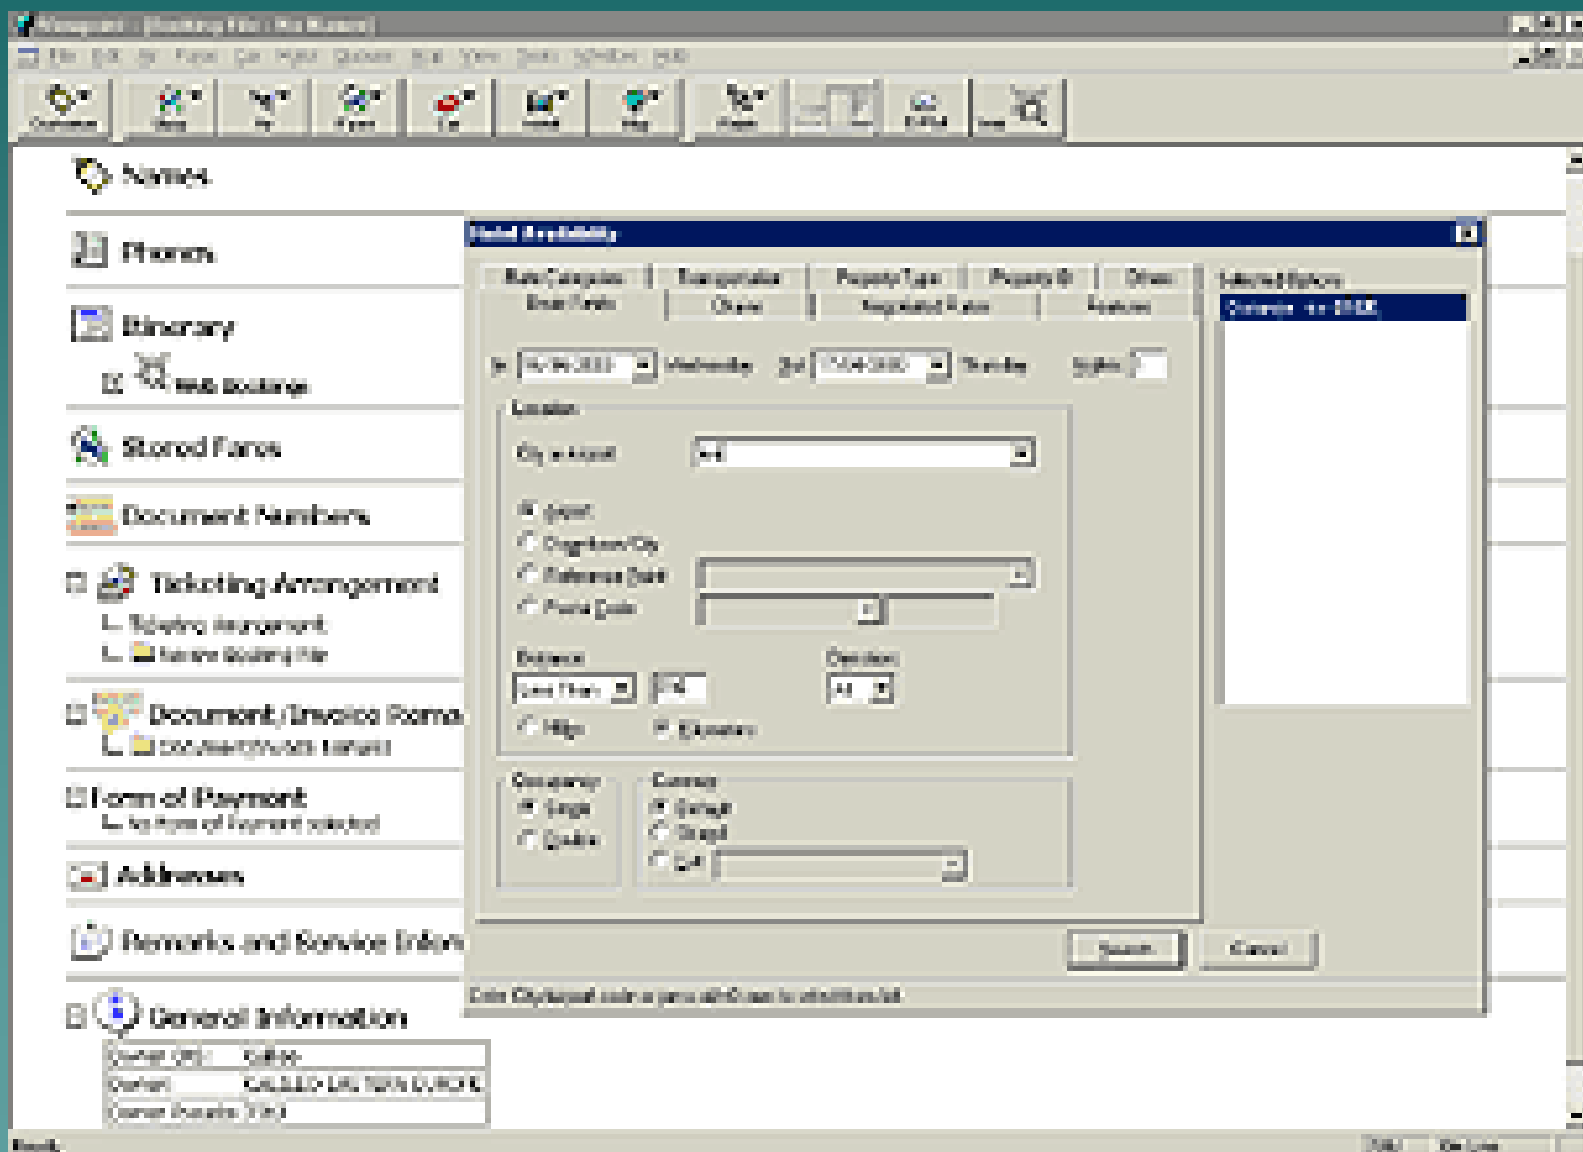

Віконний інтерфейс Viewpoint нагадує Windows