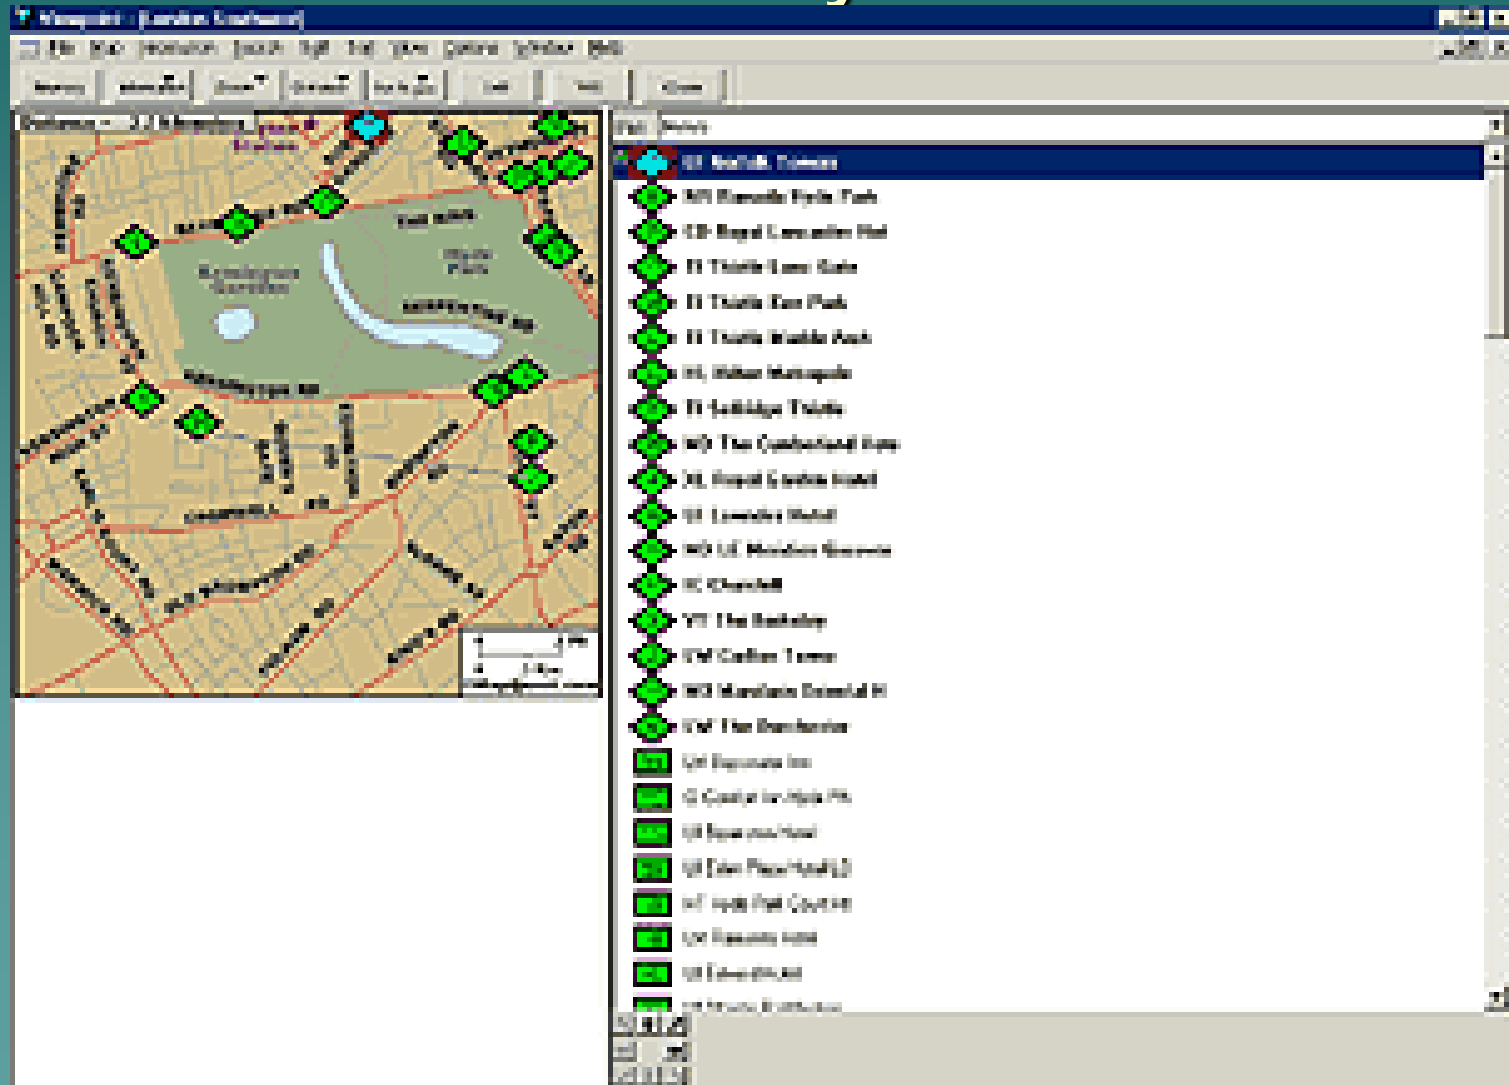

Отримавши від Galileo Україна Username та Password, можна зайти на екран Focalpoint і працювати як із звичайною системою

Viewpoint – це нова
концепція доступу до
електронних систем
бронювання

**Viewpoint – це єдина у
світі програма, яка
дозволяє забронювати
авіаквиток, готель,
автомобіль на прокат
за допомогою
комп'ютерної миші**

Віконний інтерфейс Viewpoint нагадує Windows

ViewpointMaps пропонує карти більше ніж 1400 міст та аеропортів світу

Опис об'єктів у Viewpoint

Можливості Viewpoint

- ◆ Пошук мінімальних тарифів на авіаперевезення.
- ◆ Робота з конфіденційними тарифами авіакомпаній.
- ◆ Виведення на екран правил застосування тарифів.
- ◆ Робота в Інтернет з додатковою інформацією для клієнтів.